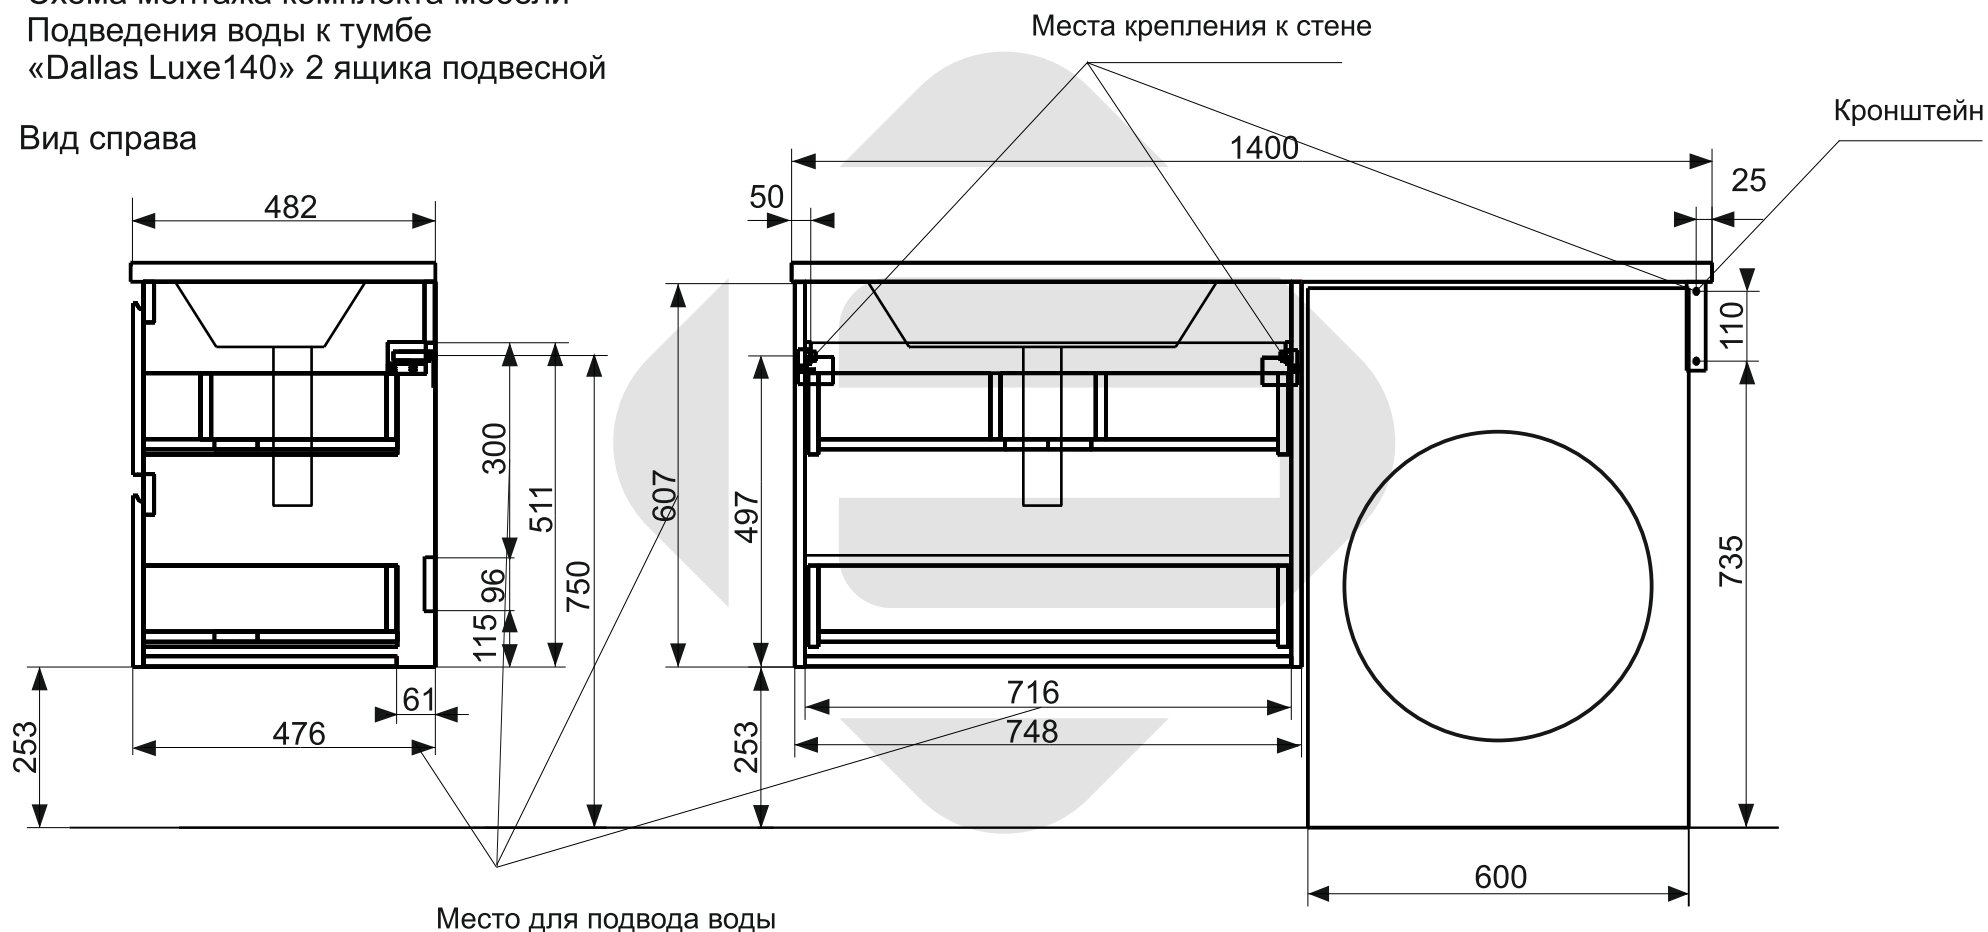

ESTET

г. Кострома, ул. Московская д. 105
тел. 8 (4942) 33 61 71

Тумба подвесная Dallas Luxe 2 ящика (ШхГхВ)748x476x607

Схема монтажа комплекта мебели
Подведения воды к тумбе
«Dallas Luxe140» 2 ящика подвесной

Вид справа

МЕБЕЛЬ ДЛЯ ВАННЫХ КОМНАТ (СЕРИЯ DALLAS LUXE)

ООО «ЭСТЕТ»